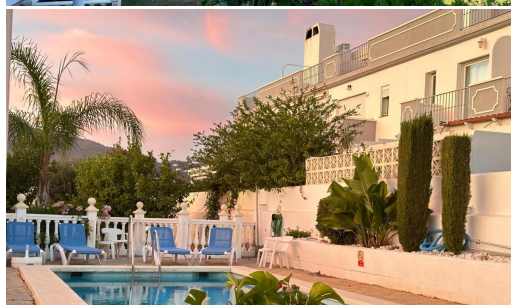

IMMOMARBEL

REAL ESTATE COSTA DEL SOL

— www.immomarbel.com —

Rijtjeshuis te koop

Atalaya, Costa del Sol, Spanje

ID#: 212328

Beschrijving:

This charming townhouse, located in the prestigious Atalaya Golf urbanization, is located next to the Benahavís road, very close to San Pedro de Alcántara and Marbella, although it belongs to the municipality of Estepona. Its strategic location allows you to enjoy the tranquility of the area, without giving up proximity to the main services and attractions of the Costa del Sol. The home stands out for its impressive panoramic views of the s...

• **Slaapkamers:** 2 | • **Badkamers:** 2 | • **Gebouwd:** 110 m² | • **Terras:** 20 m² | • **Oriëntatie:** West | • **view_type:** Platteland, Bos, Golf, Panoramisch

Algemeen: Dicht bij de haven, Dichtbij zee, Dicht bij winkels, Conditie Goed, Overdekt terras, Elektriciteit, Open haard, Volledig ingerichte keuken, Gemeubileerd, Garage, Tuin (Gemeenschappelijk), Gas, Gesloten complex, Jacuzzi, Gemeenschappelijk parkeren, Gemeenschappelijk zwembad, Prive terras, Satelliet TV

€349,900