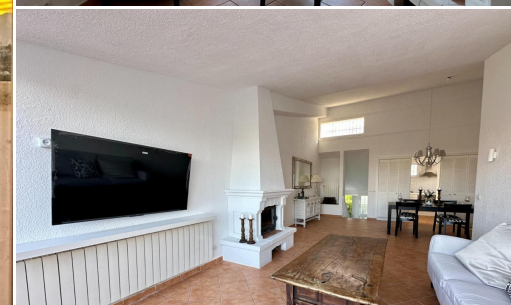

IMMOMARBEL

REAL ESTATE COSTA DEL SOL

— www.immomarbel.com —

Rijtjeshuis te koop

Atalaya, Costa del Sol, Spanje

ID#: 212328

Beschrijving:

This charming townhouse, located in the prestigious Atalaya Golf urbanization, is located next to the Benahavís road, very close to San Pedro de Alcántara and Marbella, although it belongs to the municipality of Estepona. Its strategic location allows you to enjoy the tranquility of the area, without giving up proximity to the main services and attractions of the Costa del Sol. The home stands out for its impressive panoramic views of the s...

• **Slaapkamers:** 2 | • **Badkamers:** 2 | • **Gebouwd:** 110 m² | • **Terras:** 20 m² | • **Oriëntatie:** West | • **view_type:** Platteland, Bos, Golf, Panoramisch

Algemeen: Dicht bij de haven, Dichtbij zee, Dicht bij winkels, Conditie Goed, Overdekt terras, Elektriciteit, Open haard, Volledig ingerichte keuken, Gemeubileerd, Garage, Tuin (Gemeenschappelijk), Gas, Gesloten complex, Jacuzzi, Gemeenschappelijk parkeren, Gemeenschappelijk zwembad, Prive terras, Satelliet TV

€349,900