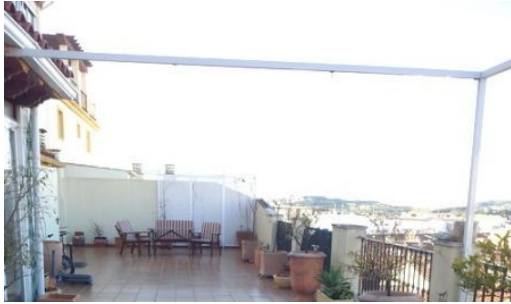

Vélez-Málaga, Costa Tropical, Spanje

ID#: 210032

Beschrijving:

Prachtige penthouse met uitzicht op de bergen en in de buurt van het centrum in een rustige, deels ingerichte, ingerichte keuken, bijkeuken, kleedkamer, berging, parket vloer, air conditioning, Terras, eigen parkeerplaats bij de woning.