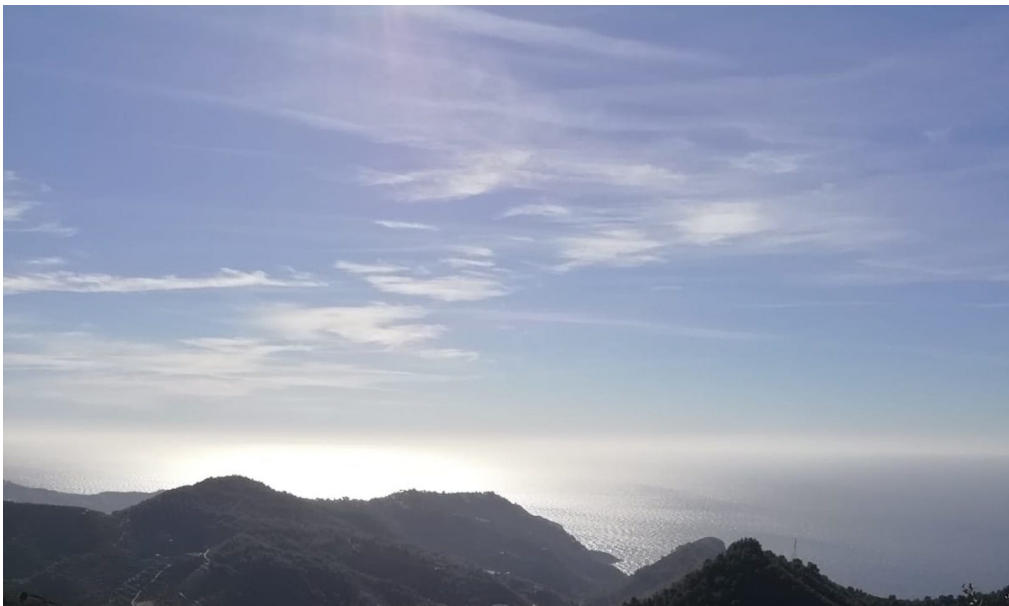

Nerja, Costa Tropical, Espagne

ID#: 213935

Description:

Magnifique terrain résidentiel avec vue panoramique sur la mer Méditerranée et les montagnes environnantes. À seulement 2 km des plages, vue sur le Rio De La Miel et la côte. Terrain idéal pour construire une maison, un bed & breakfast ou même un petit hôtel. Toutes les routes menant à cette parcelle de terrain sont en excellent état. Elles sont principalement pavées et gravelées, mais facilement accessibles avec n'importe...

• **Chambres:** 0 | • **Salles de bain:** 0 | • **Terrain:** 14,423 m² | • **Orientation:** Sud | • **view_type:** Campagne, Montagne, Panoramique, Mer

Général: Près de la mer

€200,000