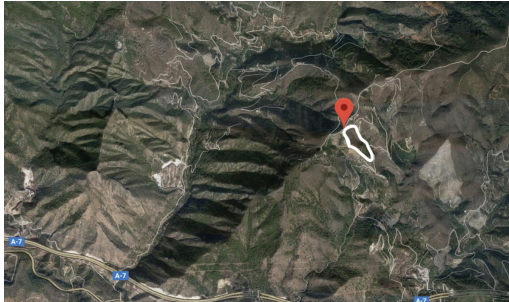

Nerja, Costa Tropical, Espagne

ID#: 213935

Description:

Magnifique terrain résidentiel avec vue panoramique sur la mer Méditerranée et les montagnes environnantes. À seulement 2 km des plages, vue sur le Rio De La Miel et la côte. Terrain idéal pour construire une maison, un bed & breakfast ou même un petit hôtel. Toutes les routes menant à cette parcelle de terrain sont en excellent état. Elles sont principalement pavées et gravelées, mais facilement accessibles avec n'importe...

• **Chambres:** 0 | • **Salles de bain:** 0 | • **Terrain:** 14,423 m² | • **Orientation:** Sud | • **view_type:** Campagne, Montagne, Panoramique, Mer

Général: Près de la mer

€200,000