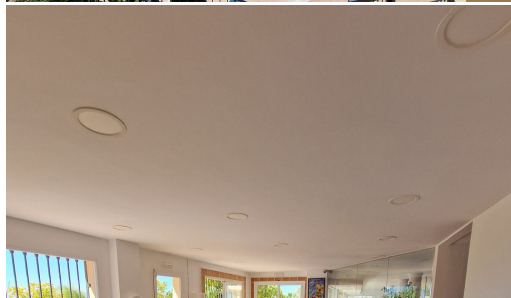

IMMOMARBEL

REAL ESTATE COSTA DEL SOL

— www.immomarbel.com —

Penthouse à vendre

Atalaya, Costa del Sol, Espagne

ID#: 208920

Description:

Beautiful luxury duplex penthouse for sale in Marqués de Atalaya, close to the golf course, supermarket, bilingual school. The first floor property consists of 340m² of total surface area with 272m² of living area. This spacious duplex penthouse opens onto a living/dining room with direct access to the terrace (partly covered) offering golf and mountain views, and a glazed terrace next to the fitted kitchen. It has 3 double bedrooms, fitted w...

• **Chambres:** 3 | • **Salles de bain:** 3 | • **Construit:** 347 m² | • **Terrasse:** 170 m² | • **Orientation:** Sud | • **view_type:** Golf, Montagne, Panoramique

Général: Proche des écoles, Près de la mer, Proche de la ville, Etat excellent, Cuisine entièrement équipée, Jardin (Commun), Parking privé, Parking souterrain, Piscine communautaire, Terrasse privée

€800,000